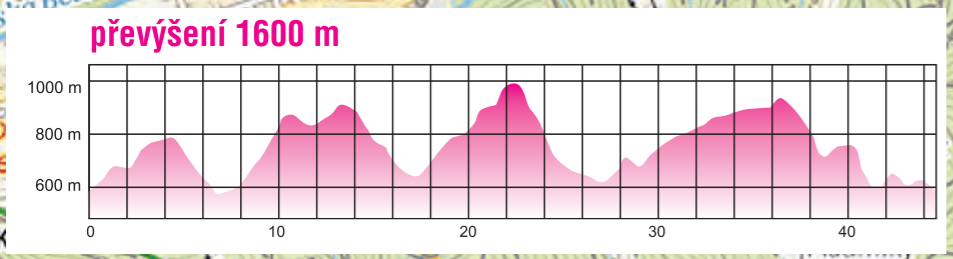

**Trať A**  
**BIKE VALACHY maraton**  
**Délka 45 km**

**VALACHY**  
**TOUR**

**Trať B**  
**BIKE VALACHY fitness**  
**Délka 20 km**

**VALACHY**  
**TOUR**