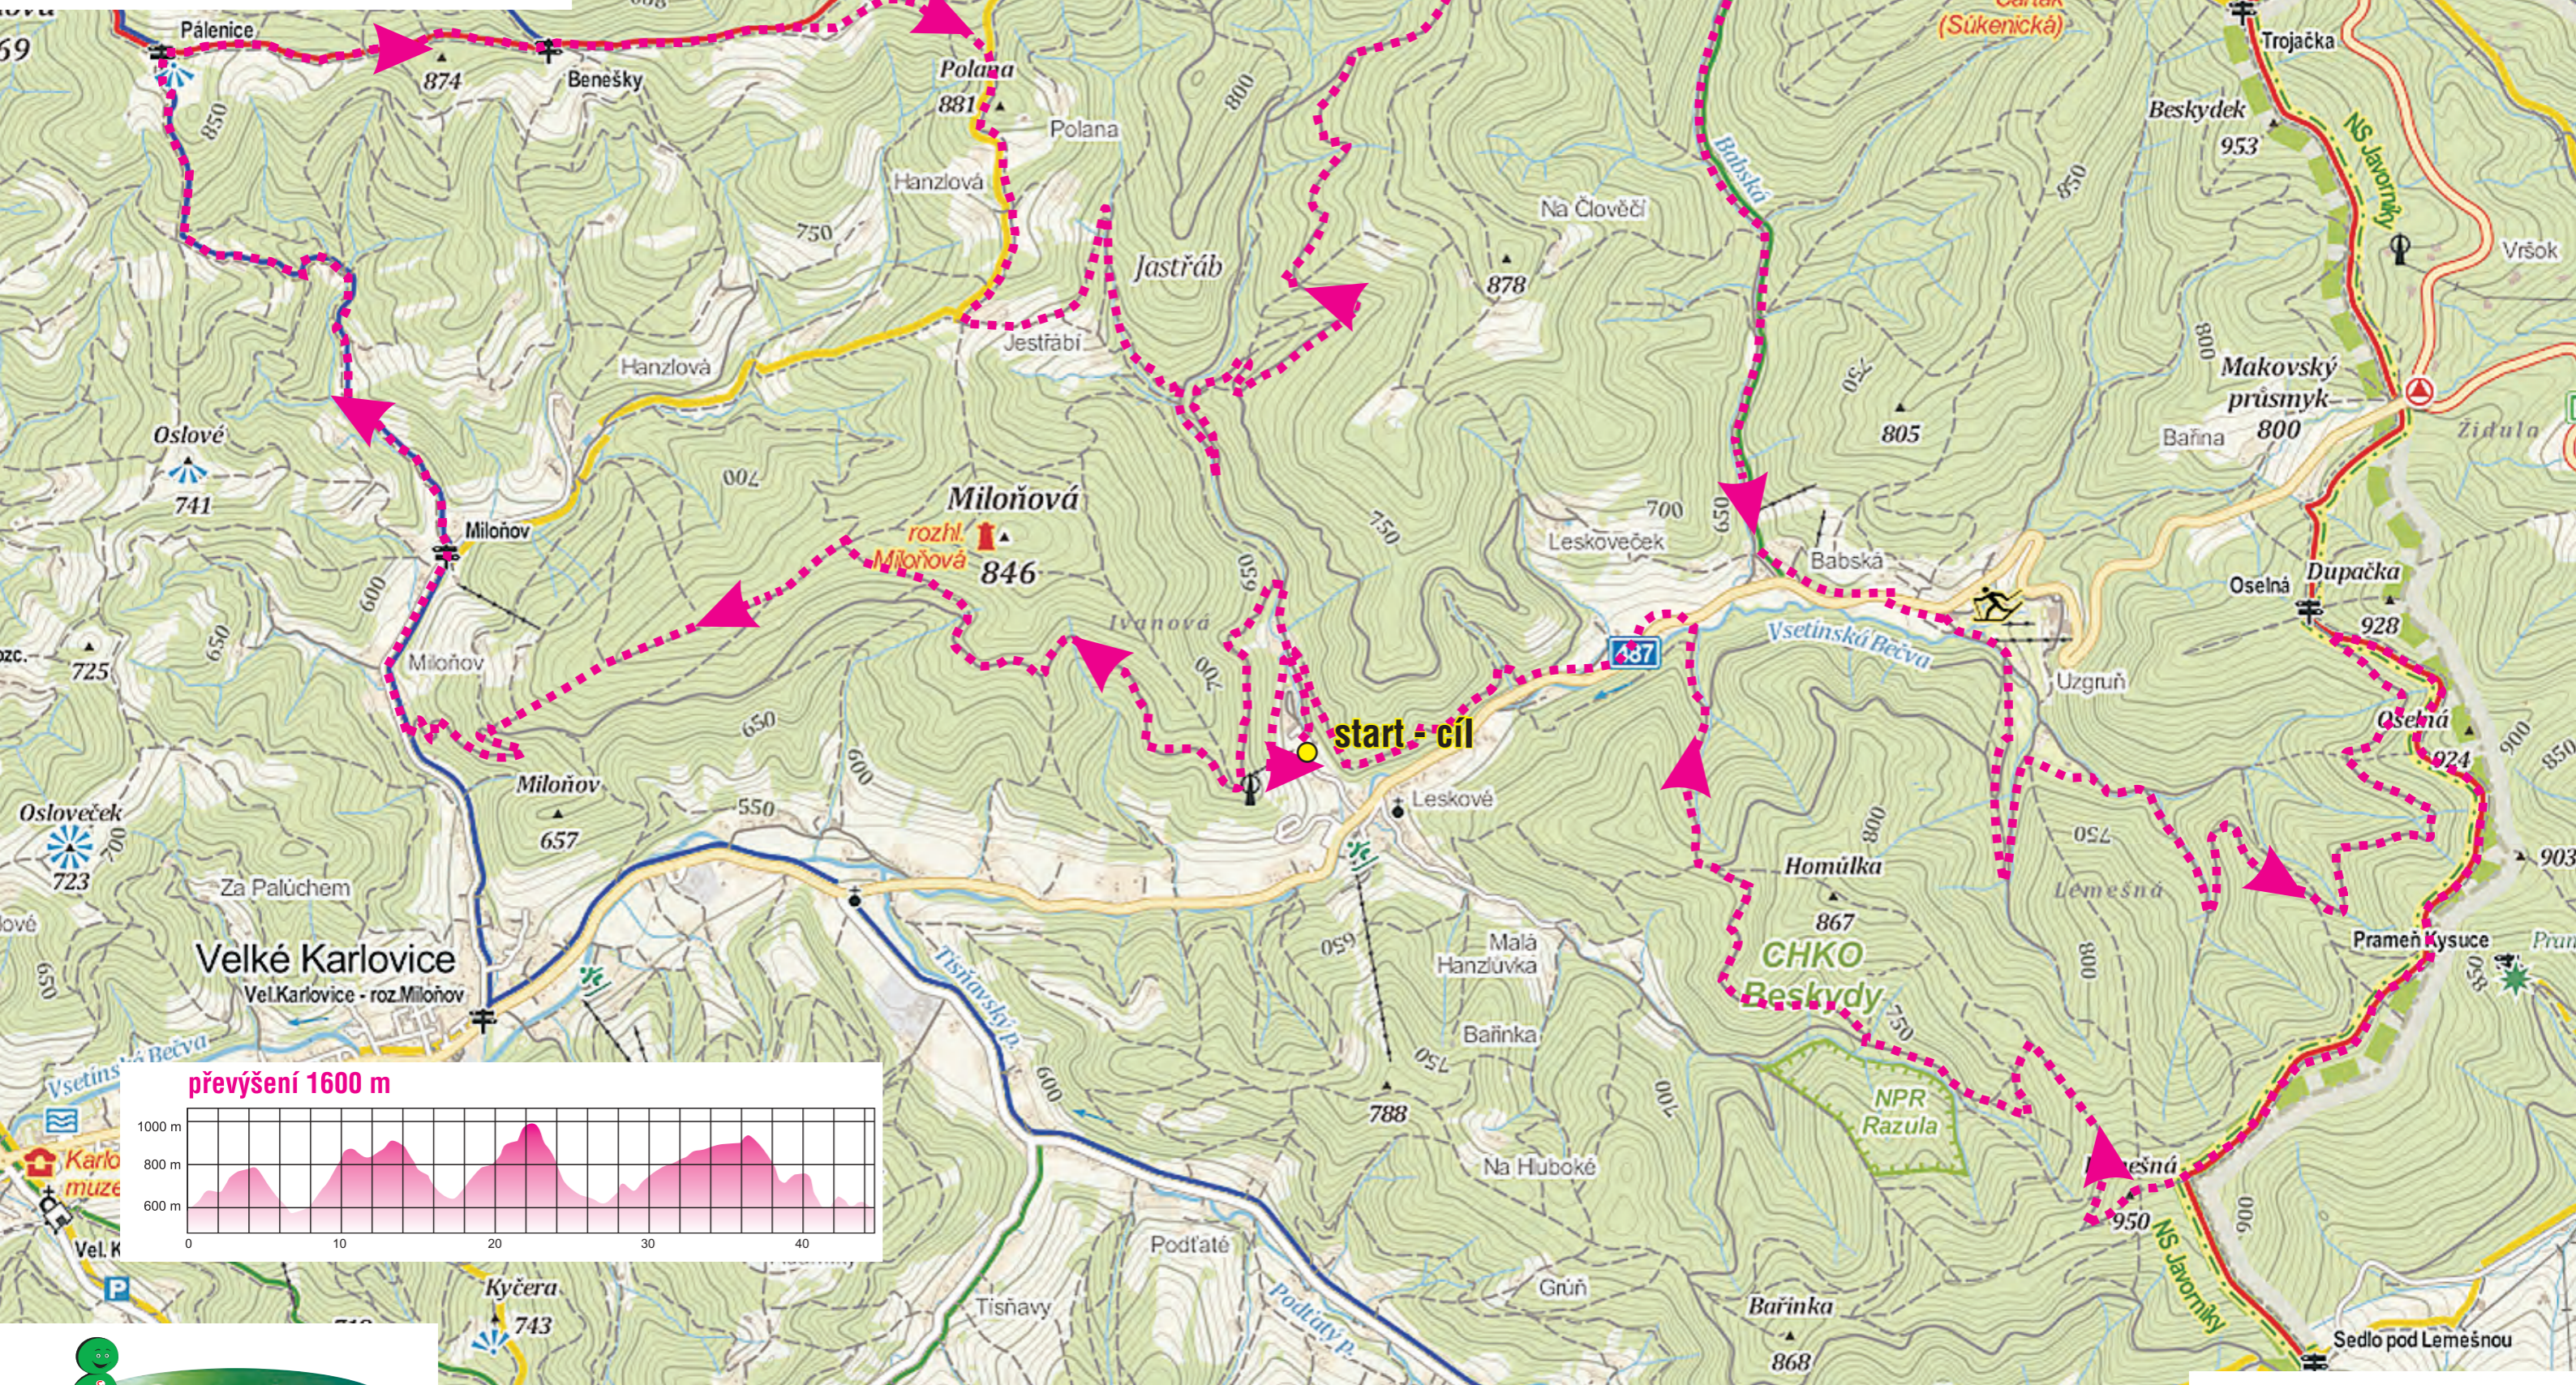

**Trať A**  
**BIKE VALACHY maraton**  
**Délka 45 km**

**VALACHY**  
**TOUR**

**Trať B**  
**BIKE VALACHY fitness**  
**Délka 20 km**

**VALACHY**  
**TOUR**