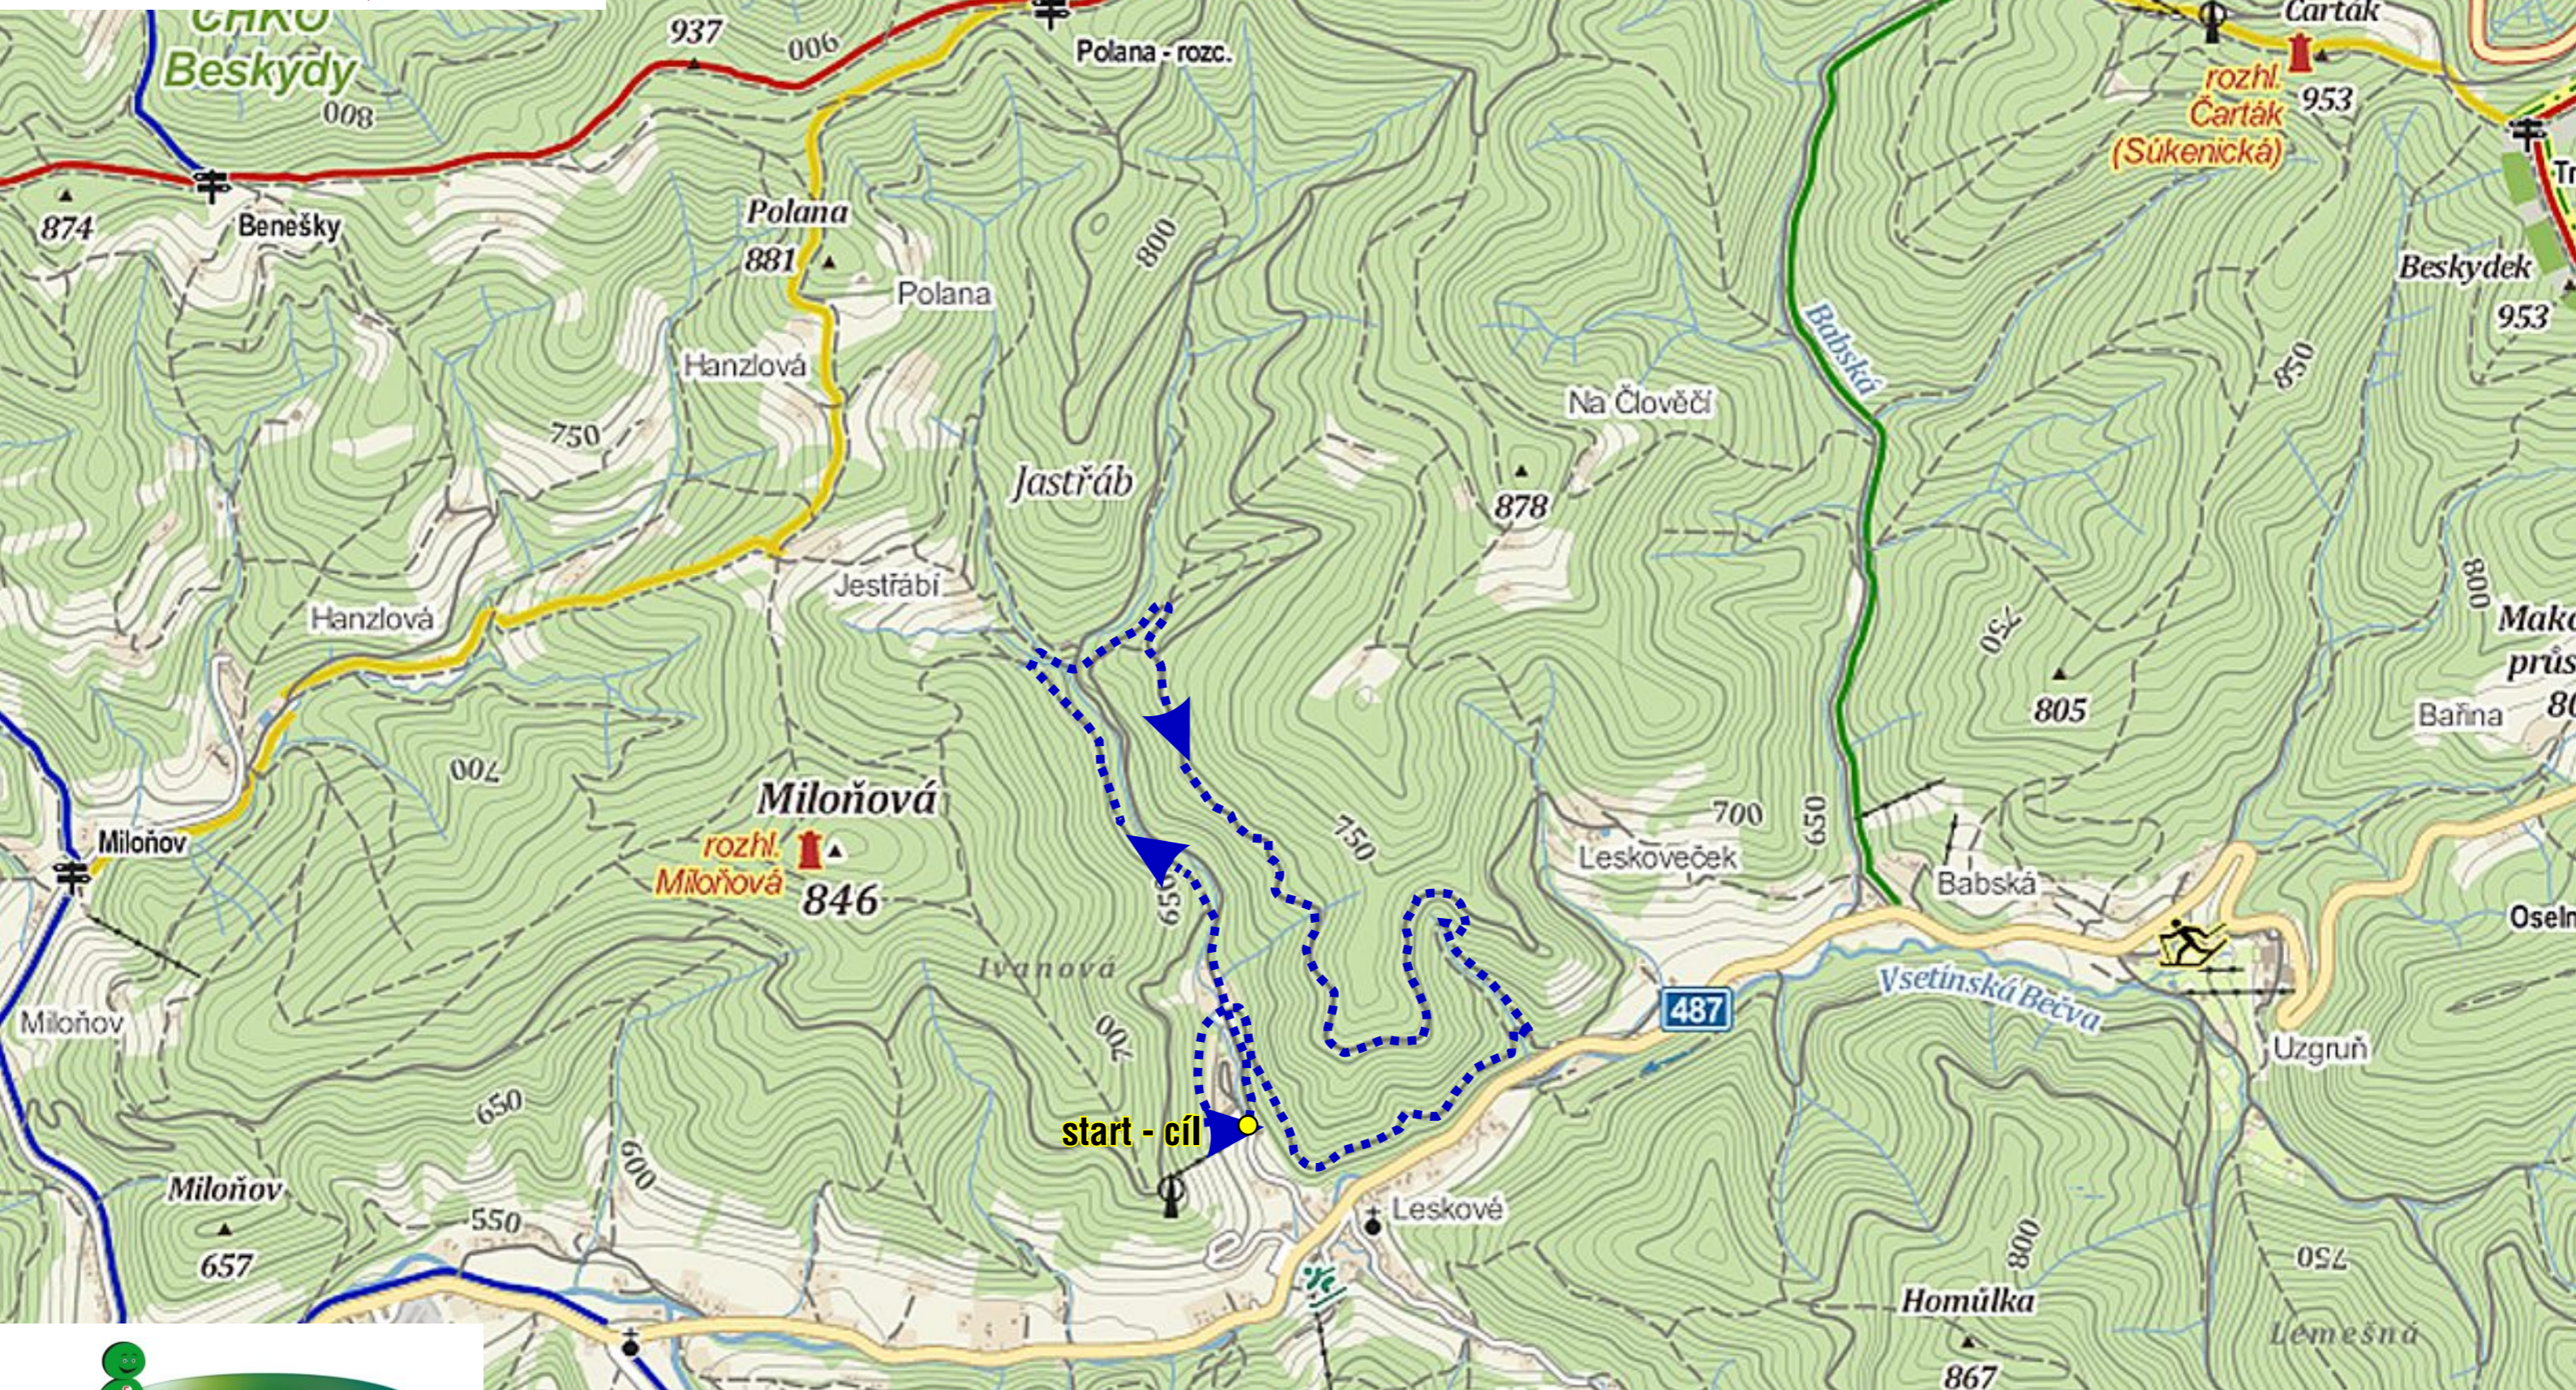

BĚHEJ VALACHY

VALACHY TOUR

TRASA 12 km
převýšení 350 m

horská
prémie

BĚHEJ VALACHY

VALACHY TOUR

TRASA 6,5 km
převýšení 100 m

RESORT VALACHY