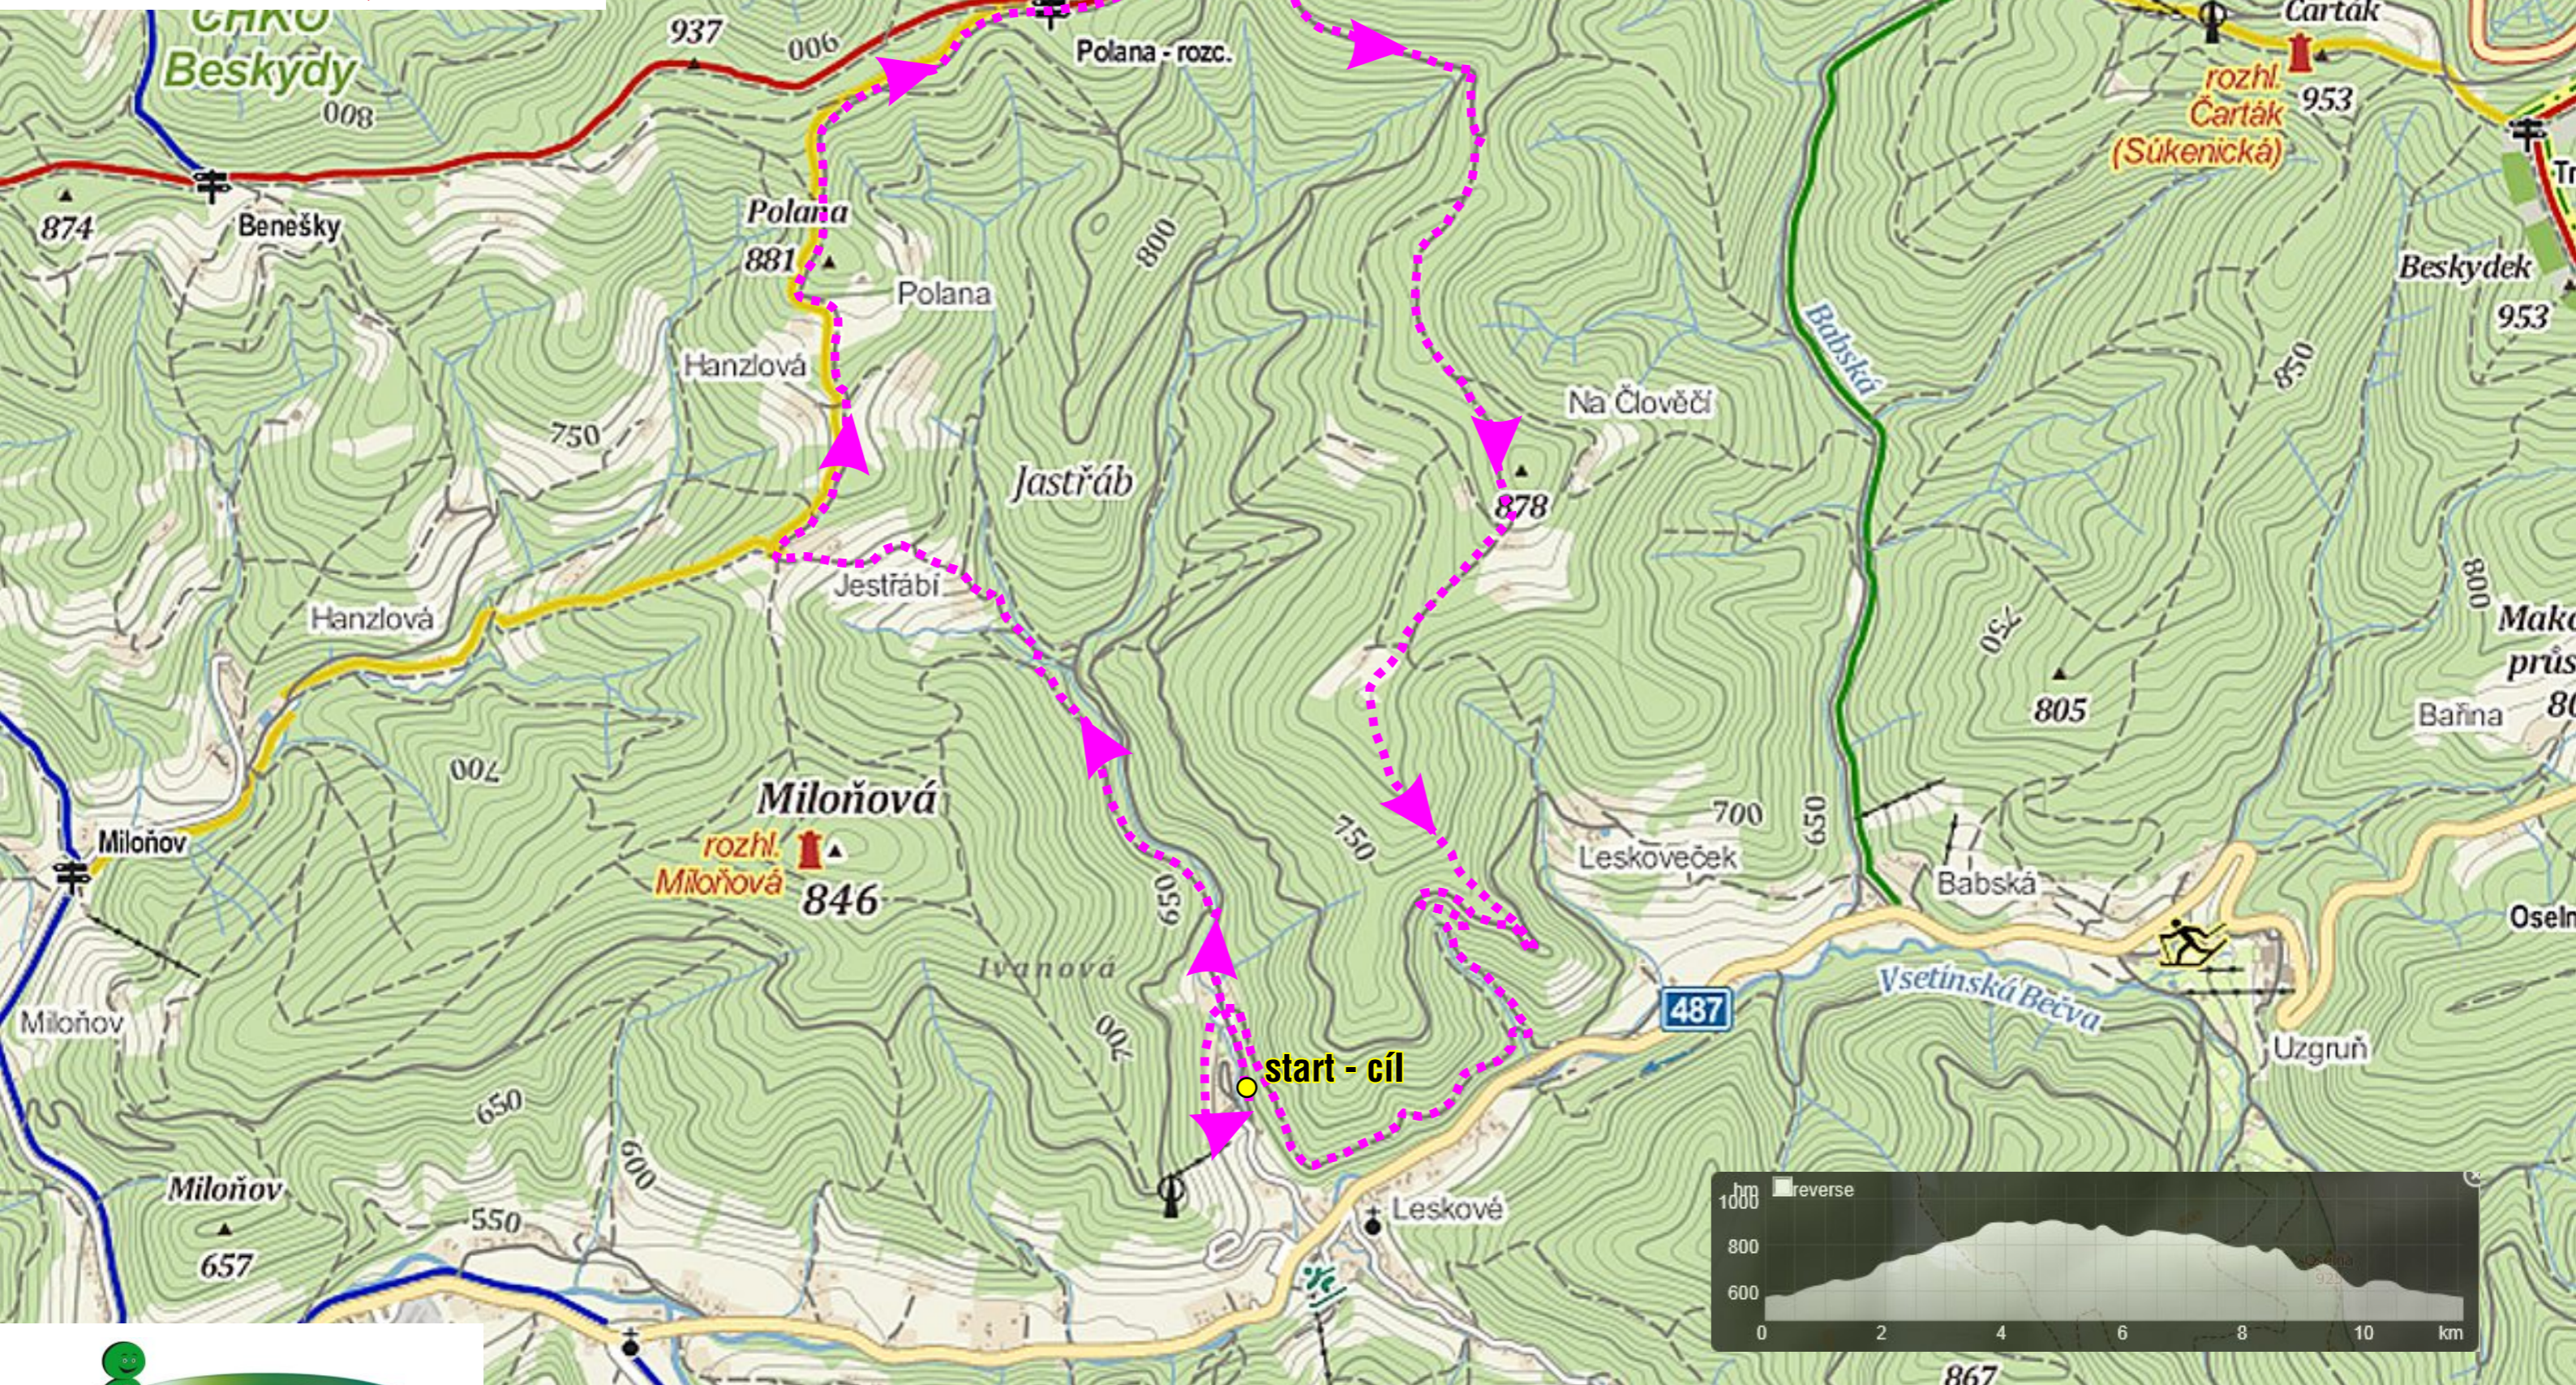

BĚHEJ VALACHY

VALACHY TOUR

TRASA 12 km
převýšení 350 m

horská
prémie

BĚHEJ VALACHY

VALACHY TOUR

TRASA 6,5 km
převýšení 100 m

RESORT VALACHY