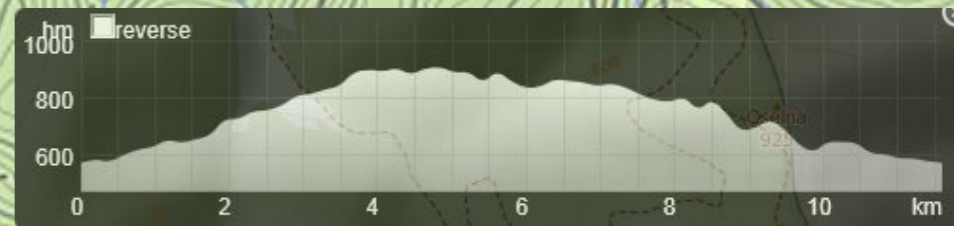

BĚHEJ VALACHY

VALACHY TOUR

TRASA 12 km
převýšení 350 m

horská
prémie

BĚHEJ VALACHY

VALACHY TOUR

TRASA 6,5 km
převýšení 100 m

RESORT VALACHY