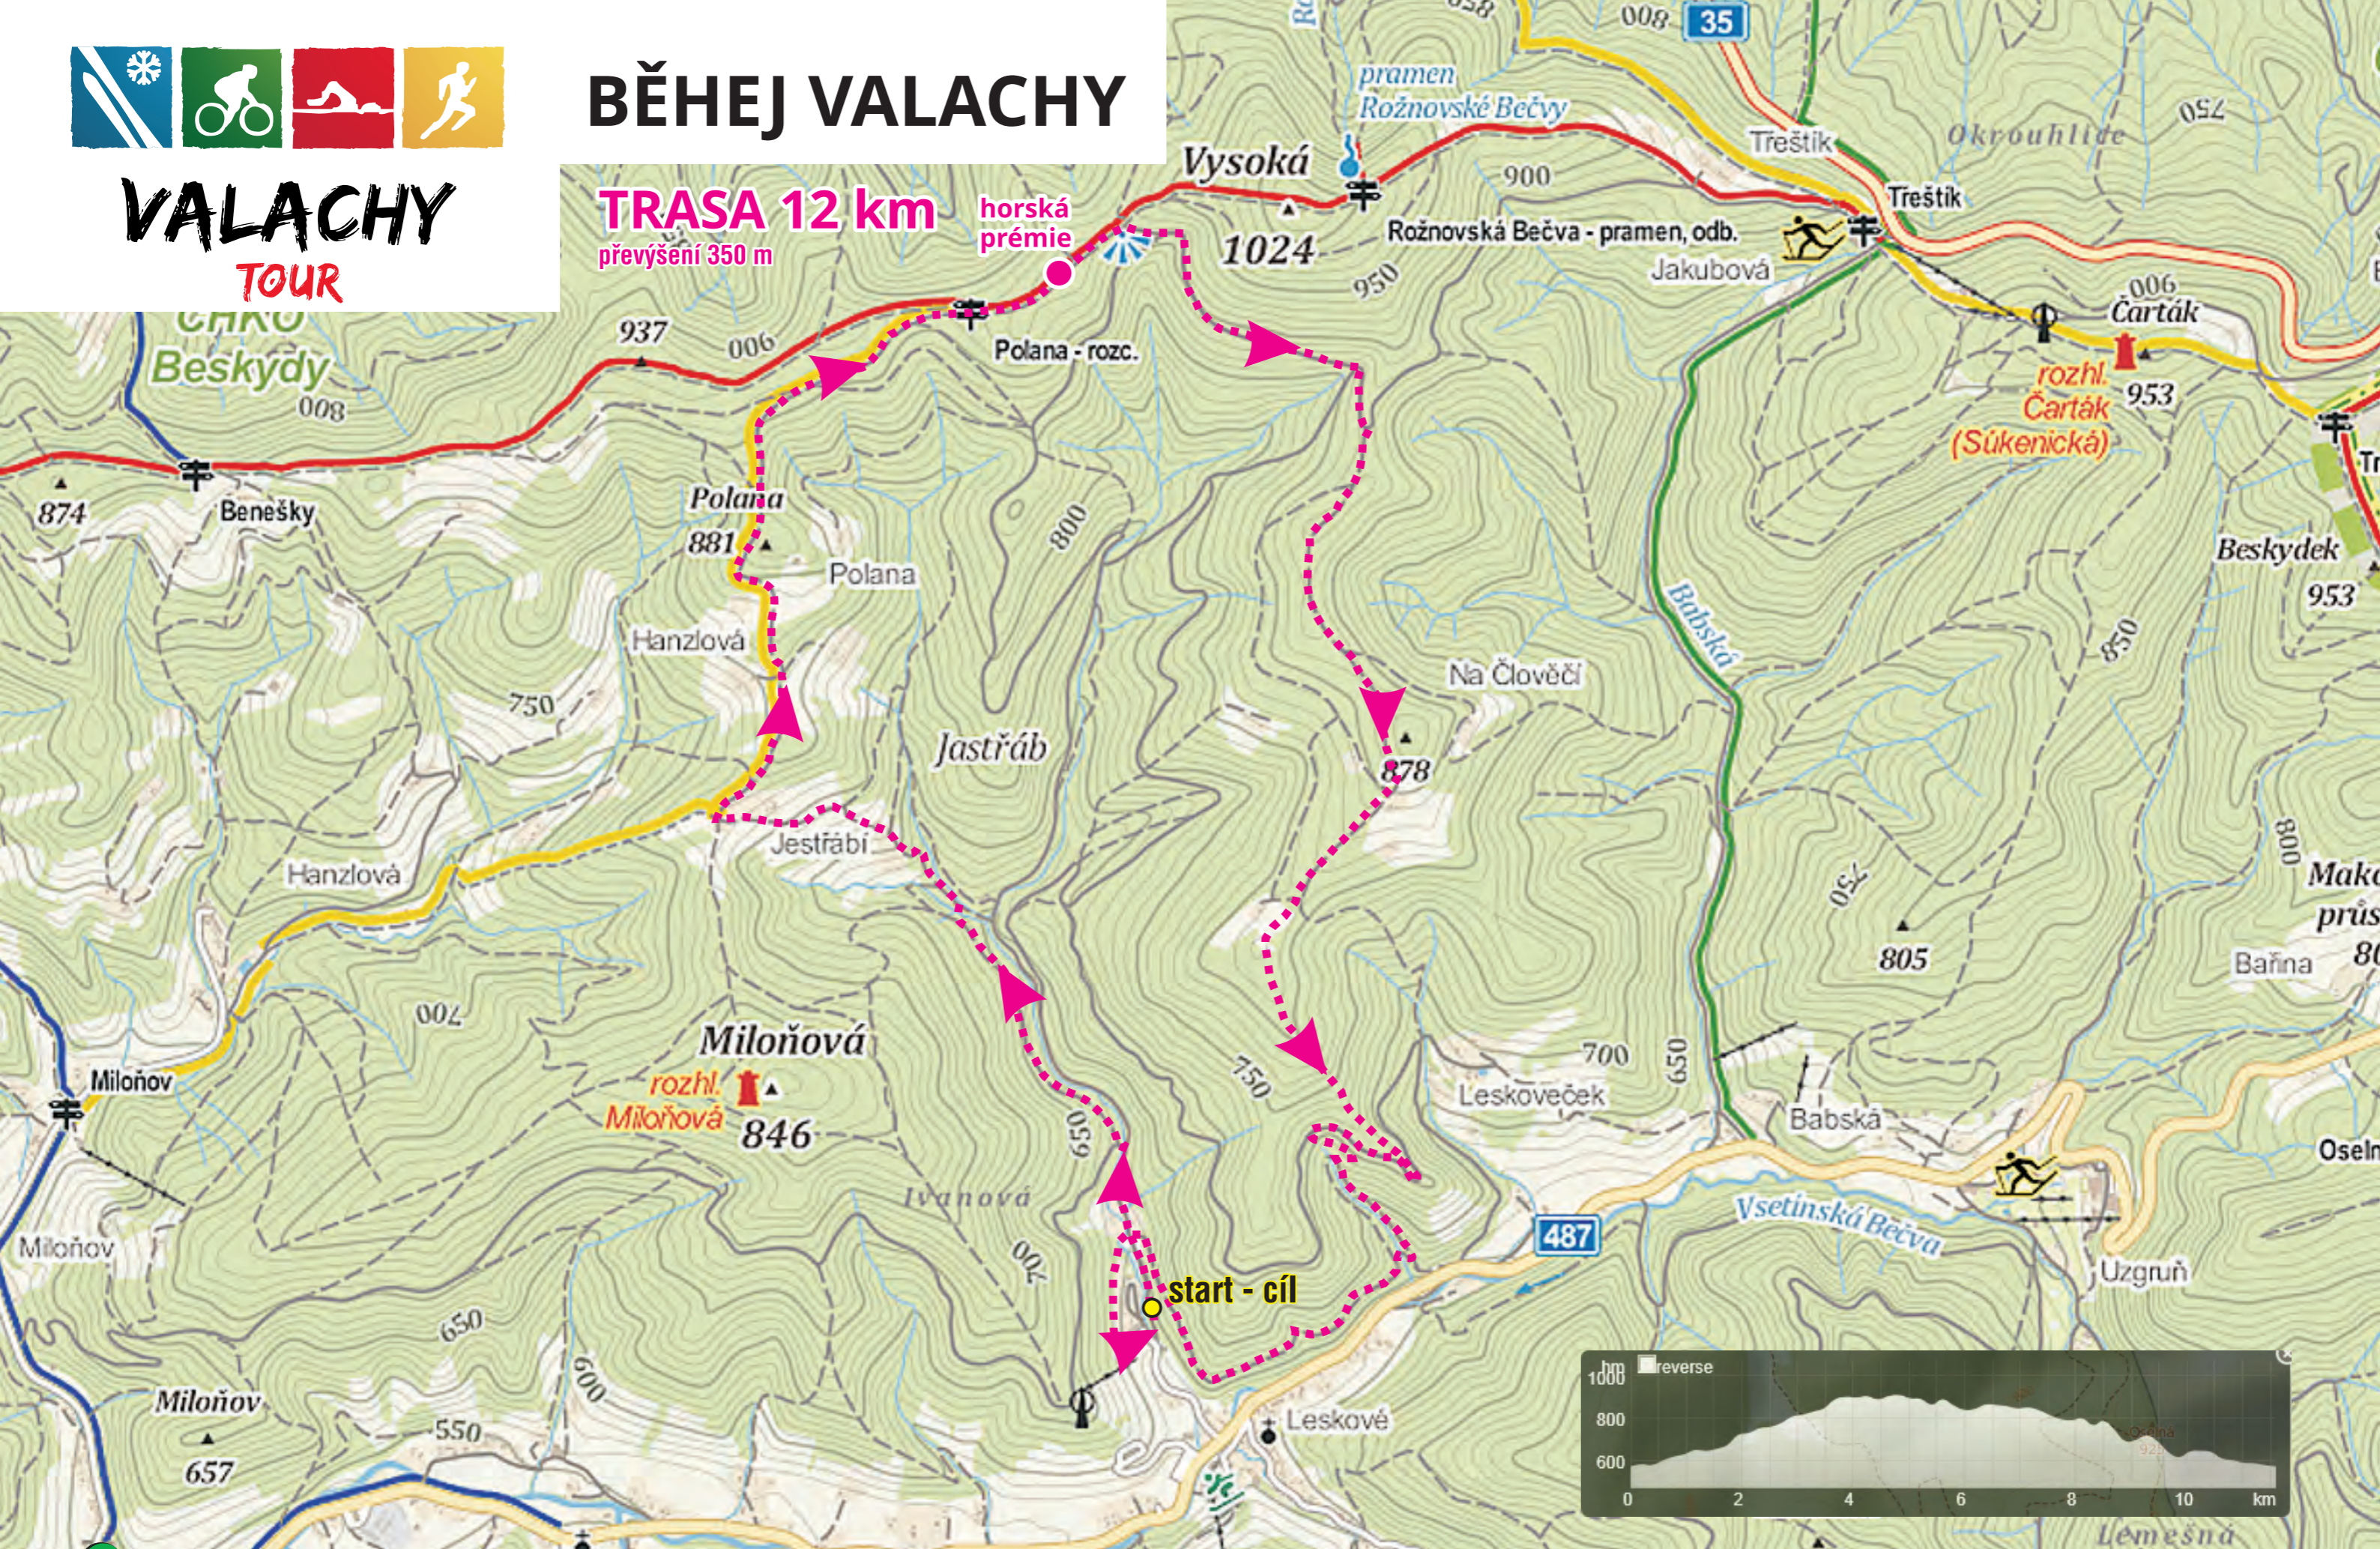

BĚHEJ VALACHY

VALACHY TOUR

TRASA 12 km

převýšení 350 m

horská
prémie

BĚHEJ VALACHY

VALACHY TOUR

TRASA 6,5 km
převýšení 100 m