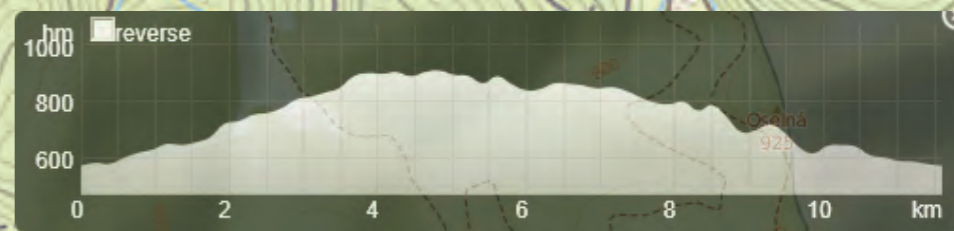

BĚHEJ VALACHY

VALACHY TOUR

TRASA 12 km

převýšení 350 m

horská
prémie

BĚHEJ VALACHY

VALACHY TOUR

TRASA 6,5 km
převýšení 100 m