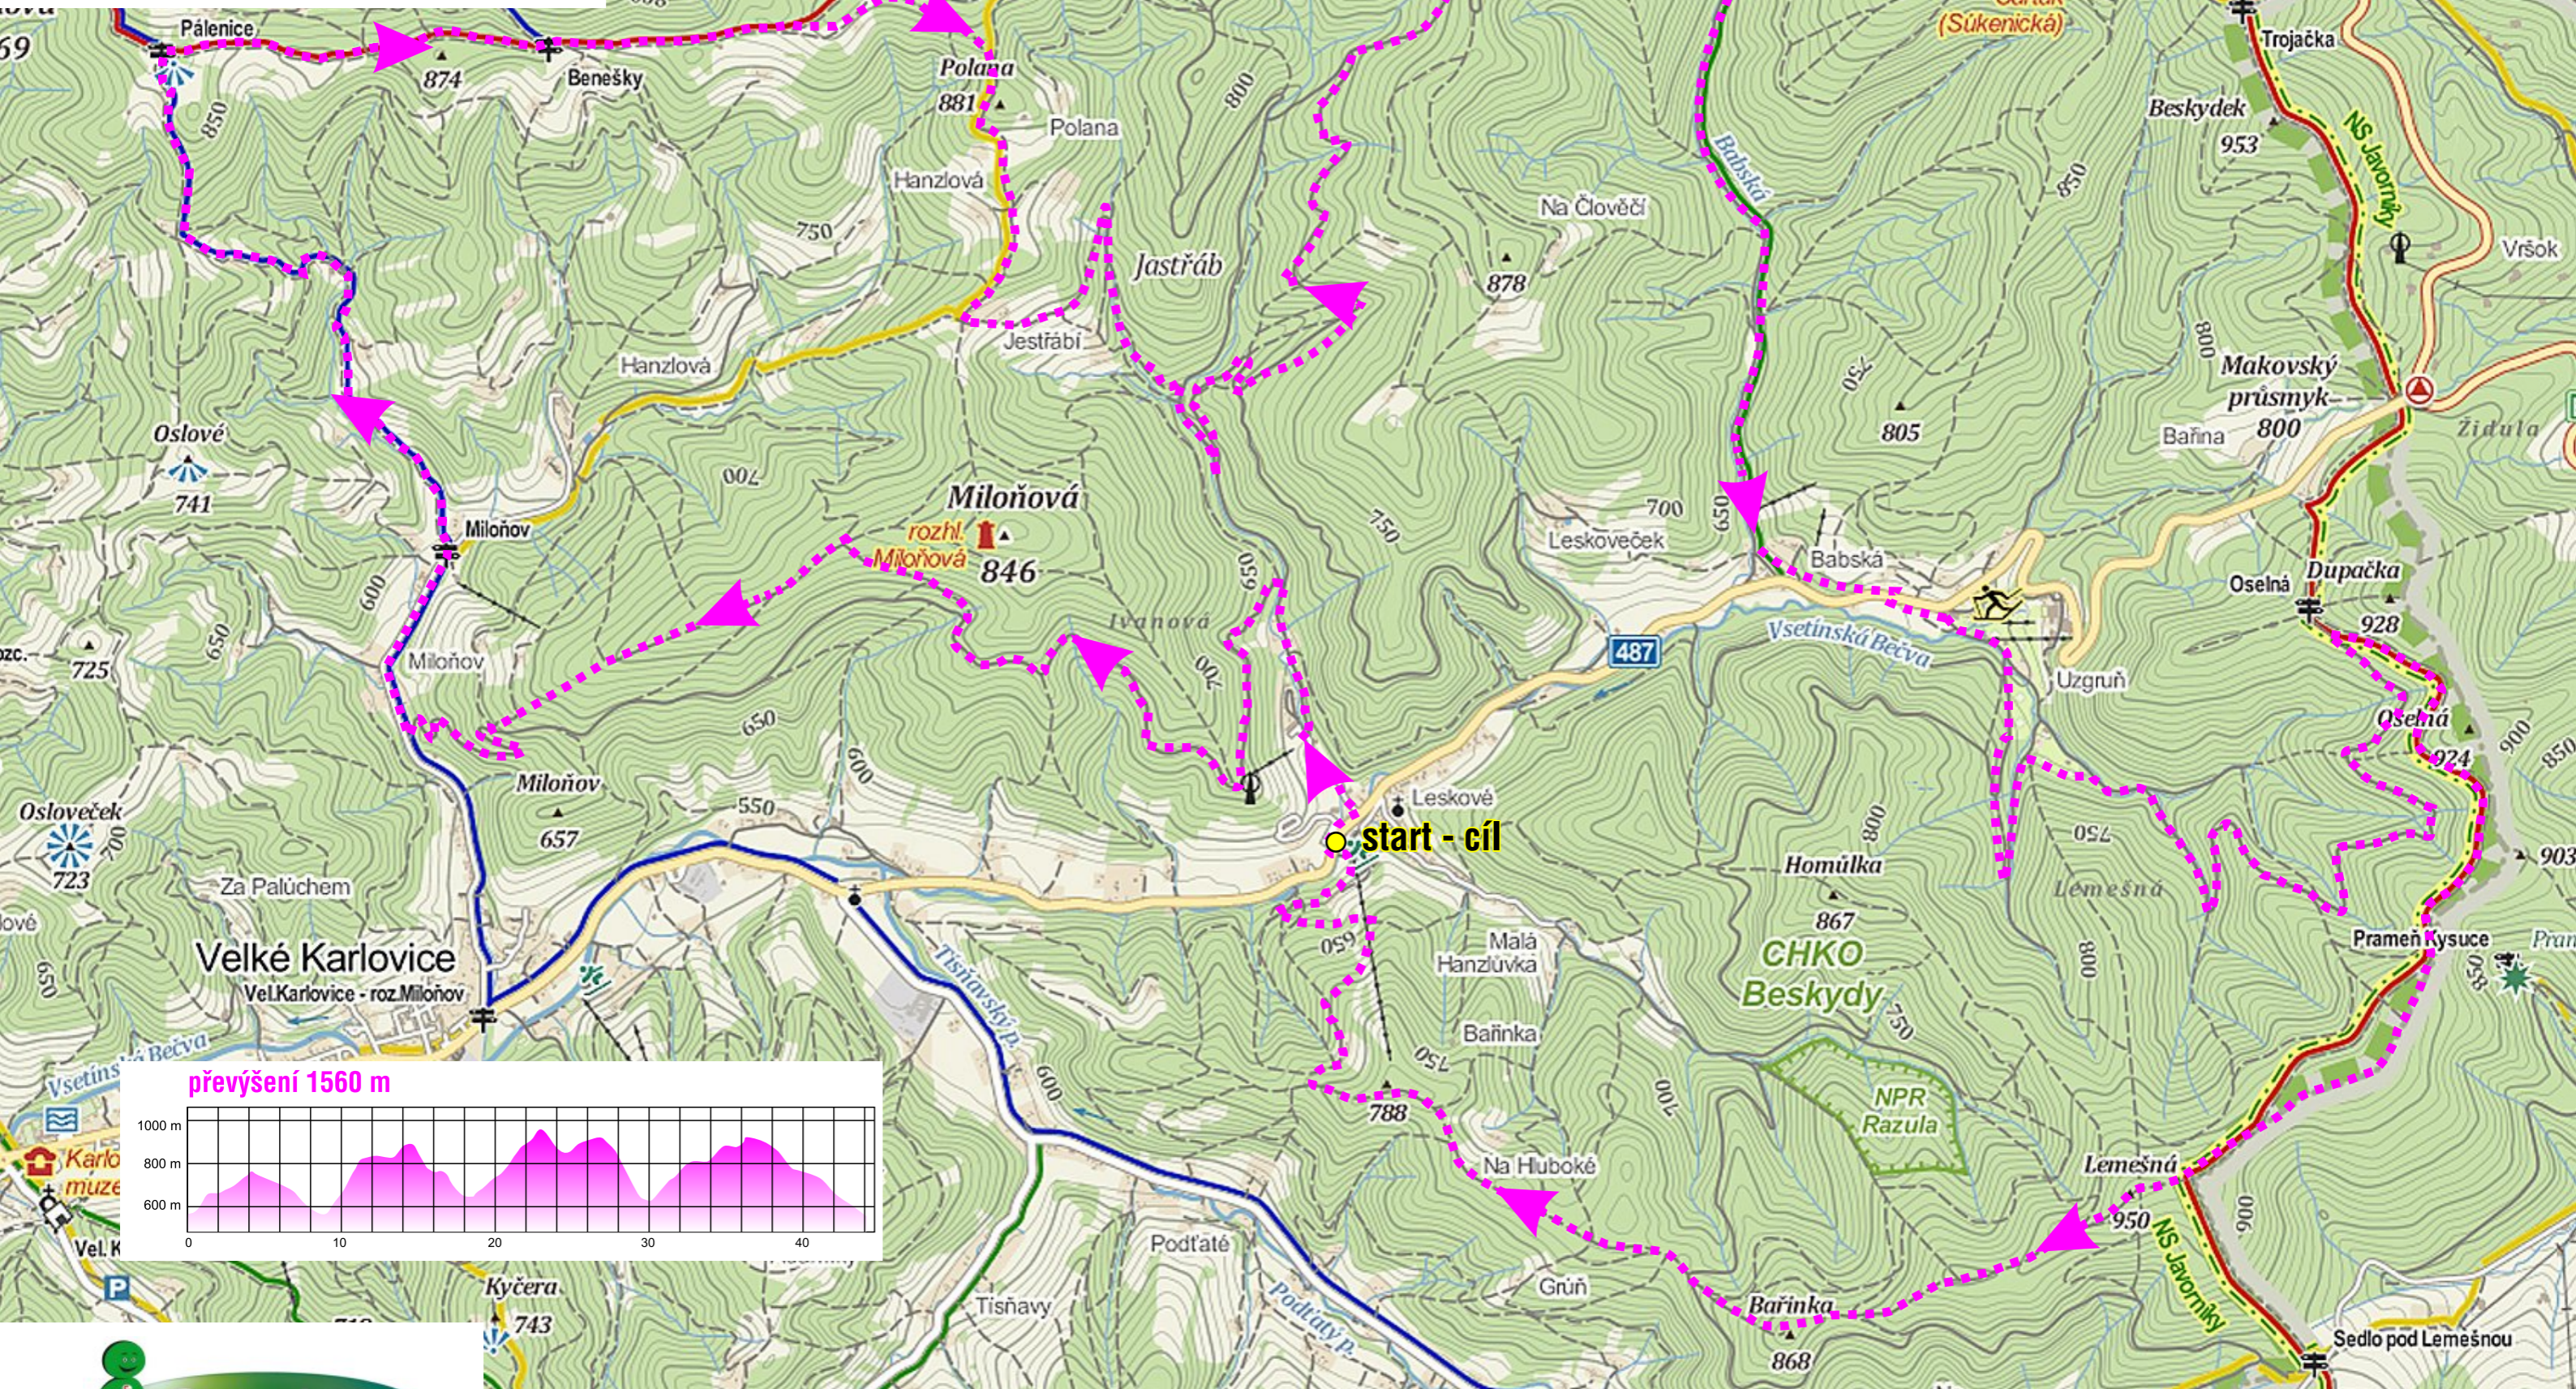

VALACHY BIKE

VALACHY TOUR

TRASA 45 km

převýšení 1560 m

VALACHY BIKE

VALACHY TOUR

TRASA 25 km