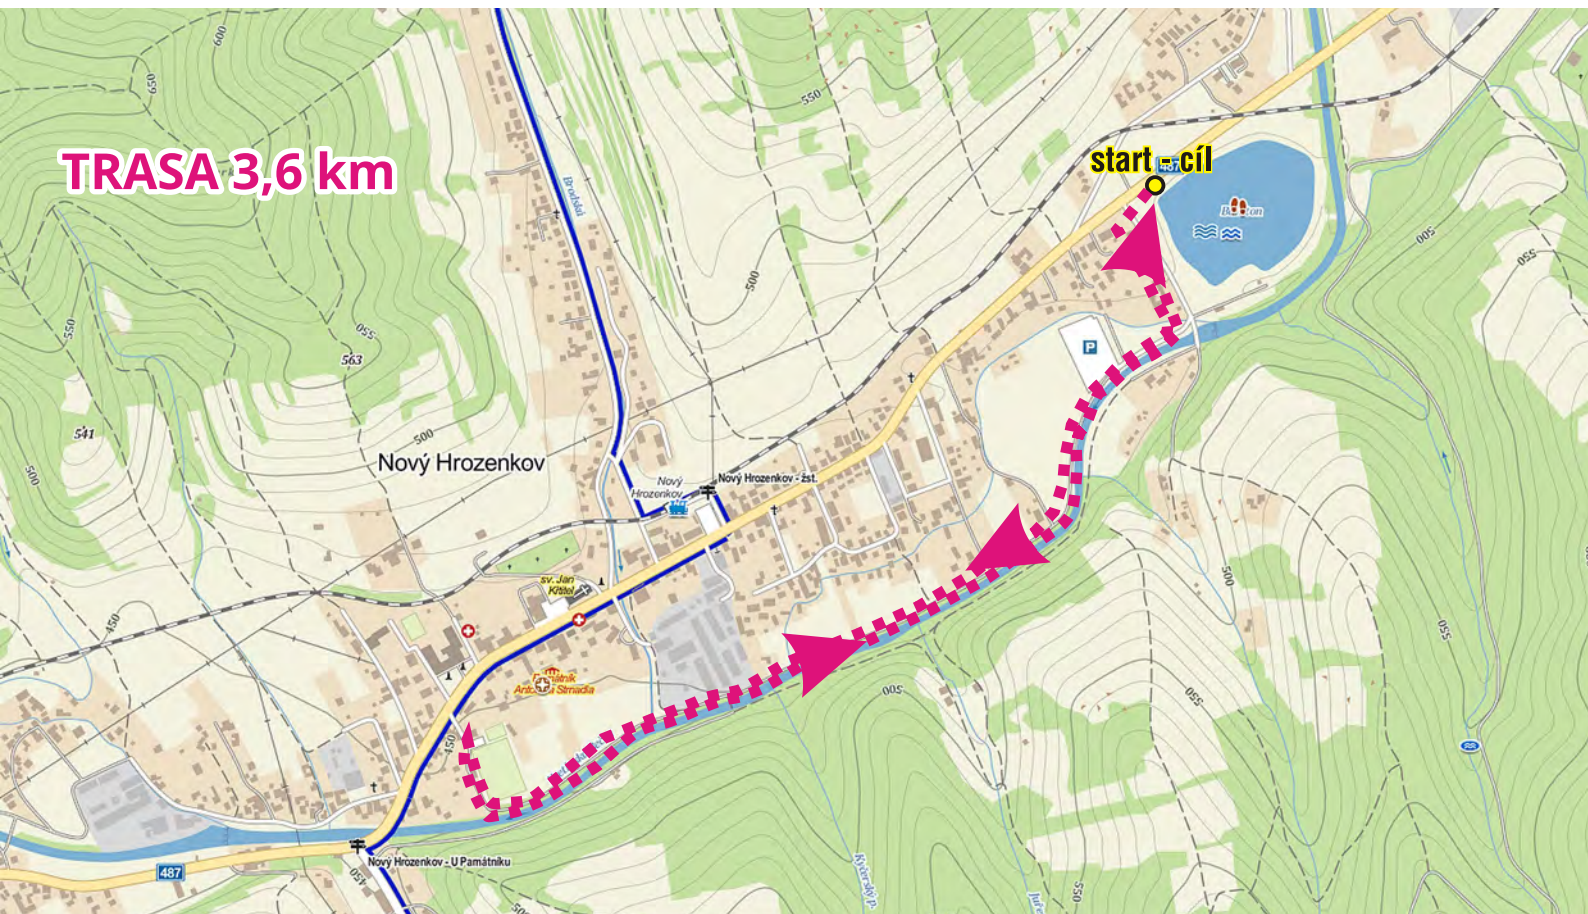

VALACHY MAN - běh

VALACHY TOUR

TRASA 4,5 km

TRASA 3,6 km

VALACHY MAN - kolo

VALACHY TOUR