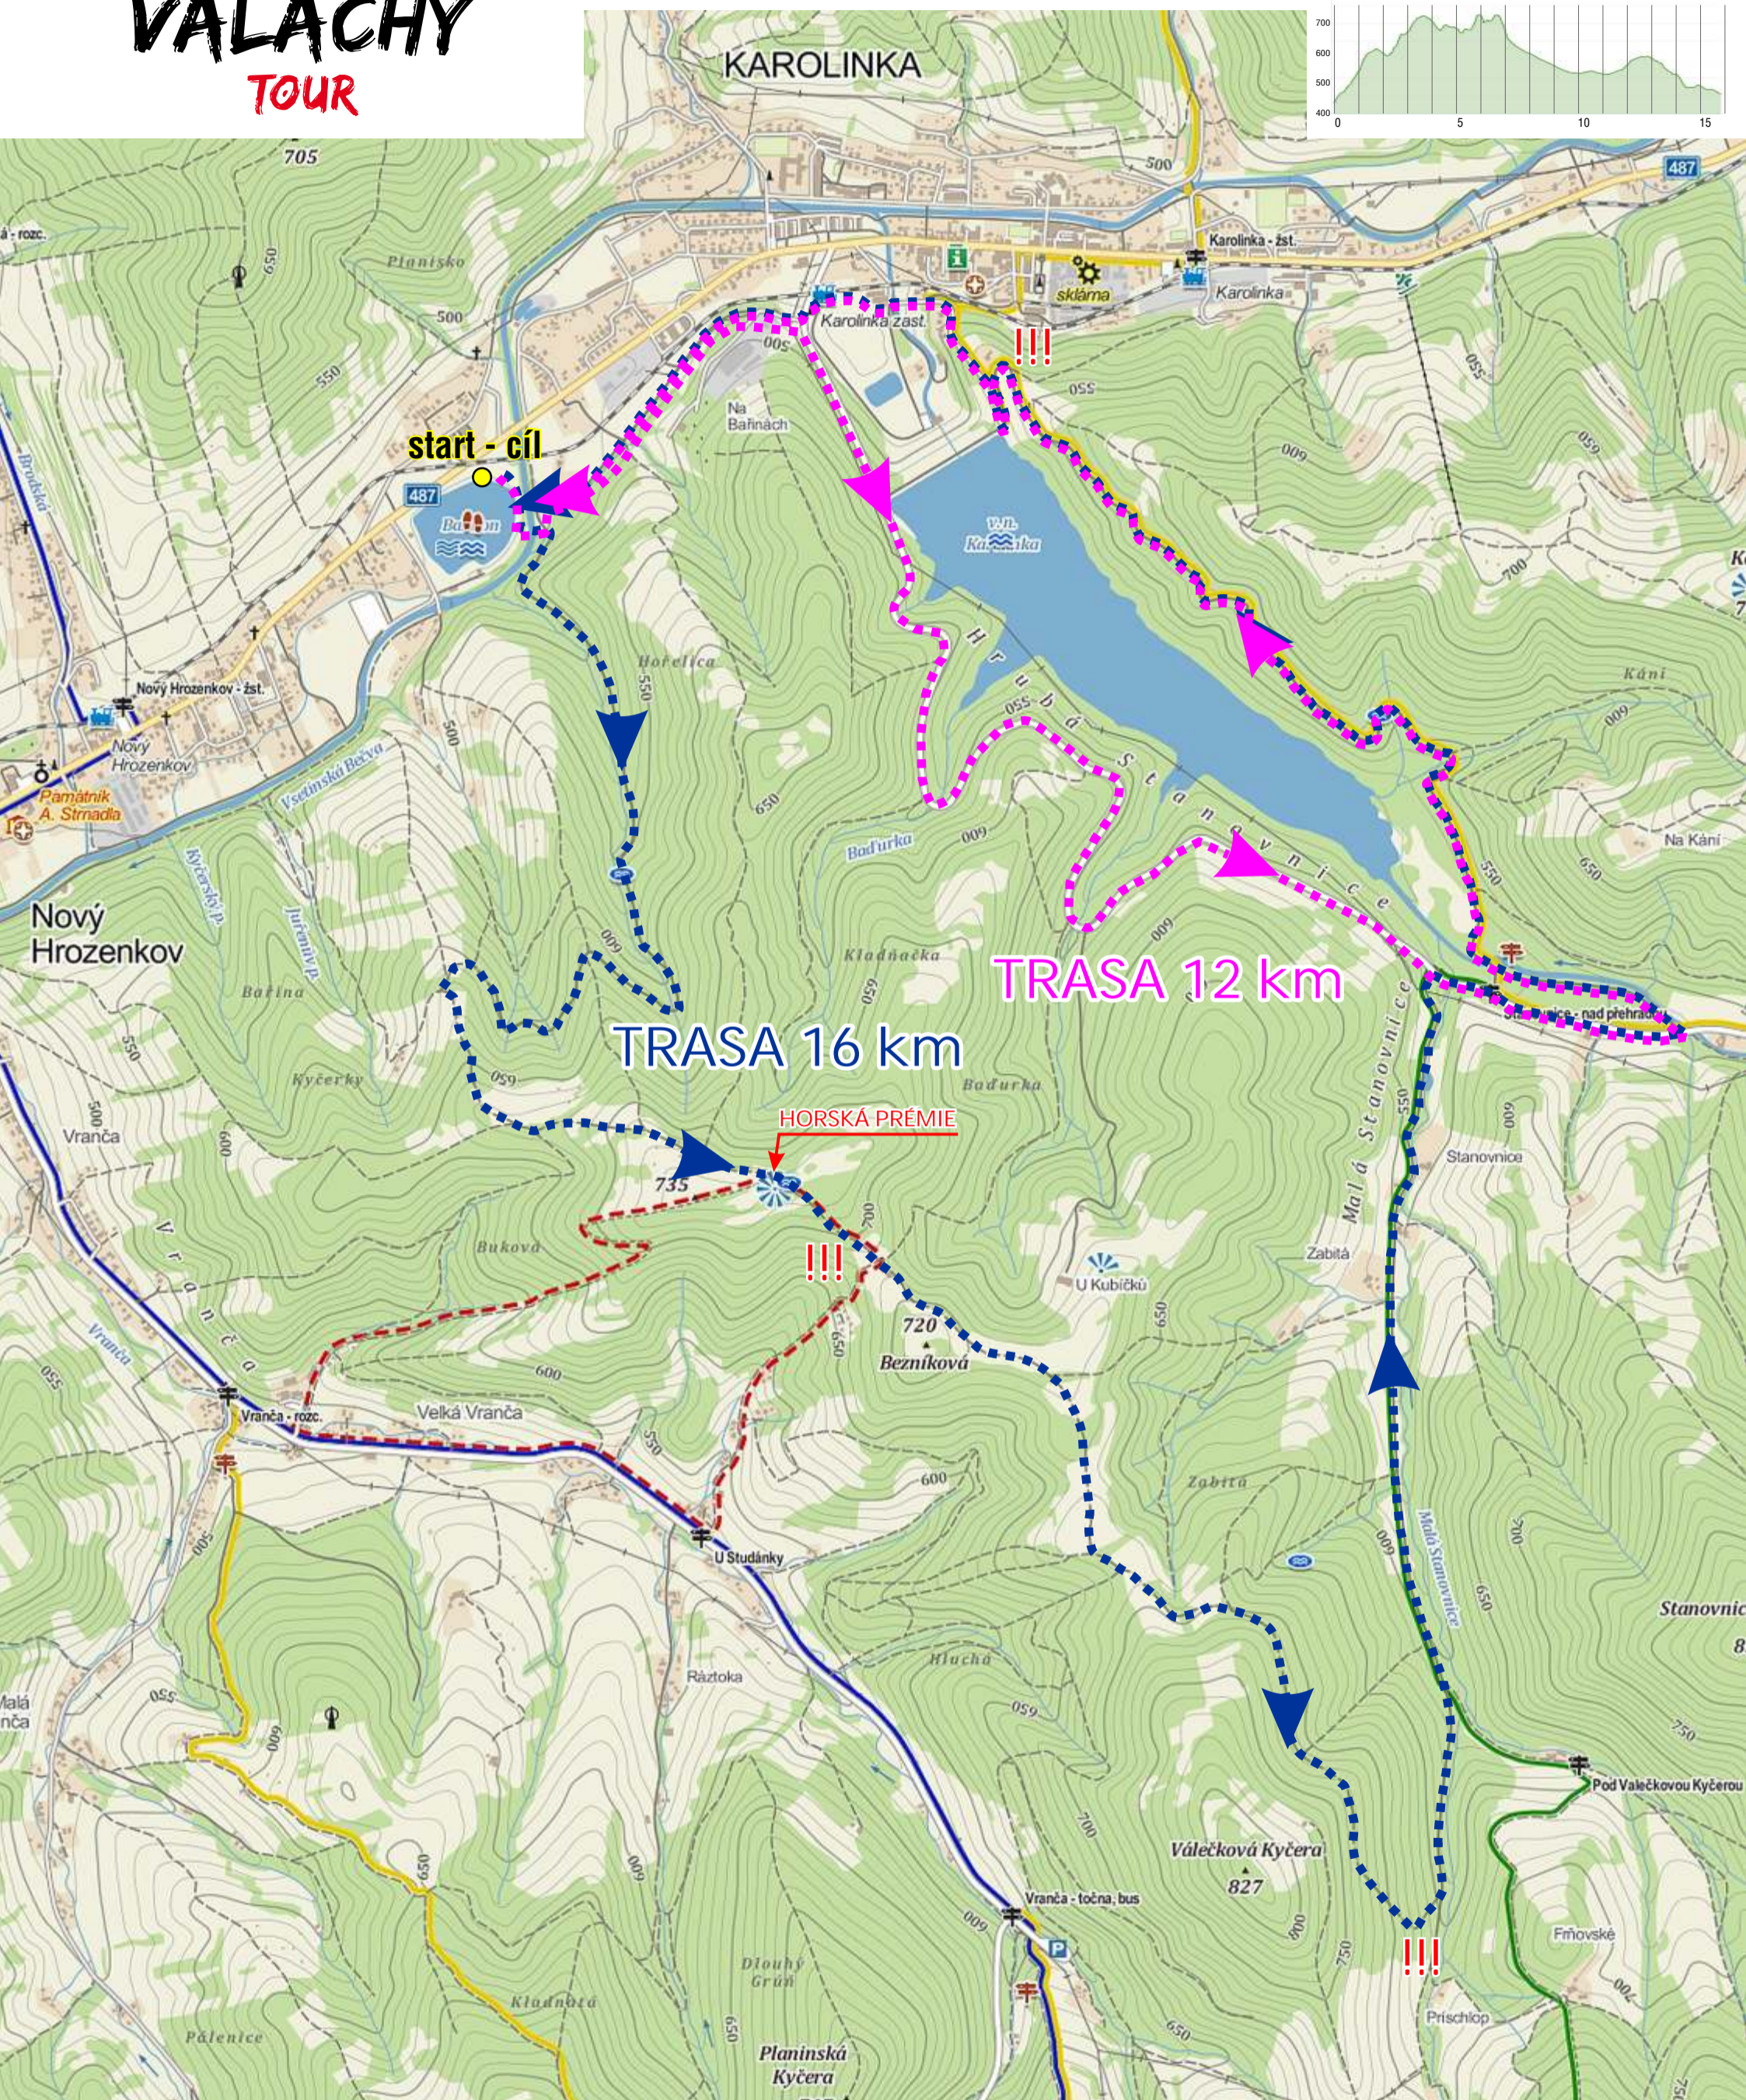

# VALACHY MAN - KOLO

## VALACHY TOUR

převýšení 16 km

RESORT VALACHY

SPECIALIZED

EURONICS

NUTREND

TOMTOM

Zeet