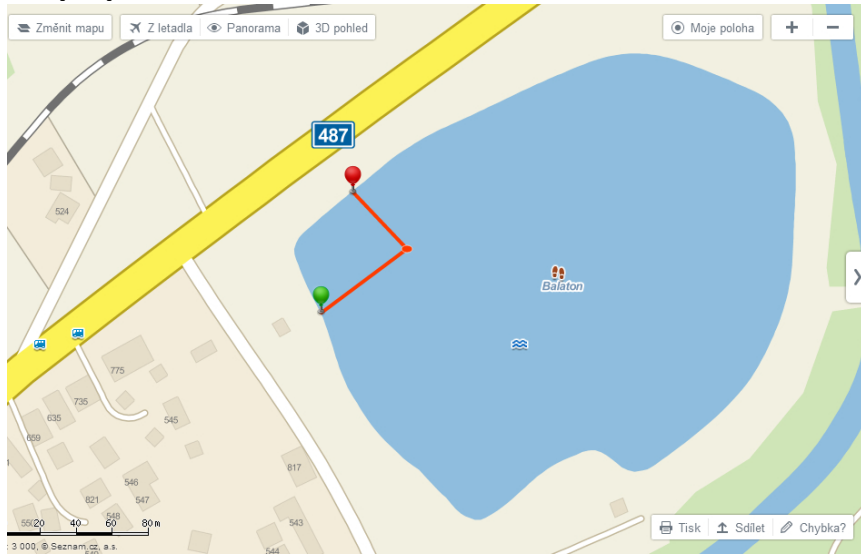

Propozice závodu

Název závodu	Dětský VALACHY MAN - závod krajského poháru mládeže Zlínského kraje 2014		
Statut závodu	Mistrovství Zlínského kraje v dětském triatlonu 2014		
Datum	8. srpna 2014		
Místo, region	Nový Hrozenkov, okres Vsetín, Zlínský kraj		
Pořadatel	VALACHY TOUR – www.valachytour.cz		
Ředitel závodu, kontakt	Bohuslav Komín, tel. 602 275 790, e-mail: info@valachytour.cz		
Přihlášky	On-line: http://www.czechtriserries.cz/registration/create?racelid=675 do 6.8.2014, na místě 8. 8. 2014 do 11 hodin		
Limit startujících	Bez omezení		
Startovné	ZDARMA		
Prezentace	Prezentace: přírodní jezero Na Stanoch, Nový Hrozenkov; 9-11 hodin		
Dětské kategorie	Kategorie	Roč. narození	
	Děti do 4 let	2011 a mladší	
	Děti 4-5 let	2009-2010	
	Děti 6-7 let	2007-2008	
	Žáci, -čky 8 let	2006	
	Žáci,-čky 9 let	2005	
	Žáci,-čky 10 -11 let	2003-2004	
	Žáci,-čky 12 -13 let	2001-2002	
	Žáci,-čky 14 -15 let	1999-2000	
Pro zařazení do kategorie je rozhodující věk, dosažený v kalendářním roce!			
Dětské distance, čas startu	Kategorie	plavání-kolo-běh	Čas startu
	Žáci, -čky 8 let	60m-1,5km-0,6km	12:00
	Žáci,-čky 9 let	60m-1,5km-0,6km	12:05
	Žáci,-čky 10 -11 let	100m-3km-1,1km	12:10
	Žáci,-čky 12 -13 let	100m-5,5km-2km	12:15
	Žáci,-čky 14 -15 let	100m-5,5km-2km	12:20
	Děti do 4 let	Běh 80 metrů	15:00
	Děti 4-5 let	Běh 140 metrů	15:00
	Děti 6-7 let	Běh 200 metrů	15:00
Dětské závody v běhu probíhají individuálně na samostatné běžecké trase.			

Mapa plavání

Mapa kolo

Mapa běh