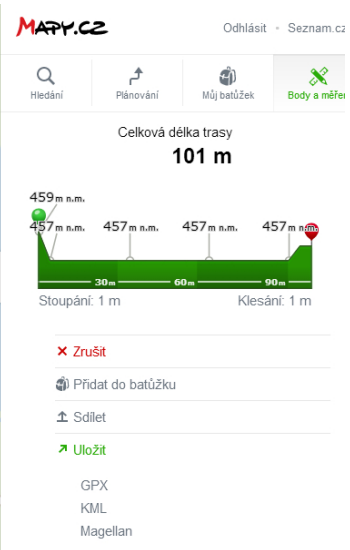

Mapa plavání